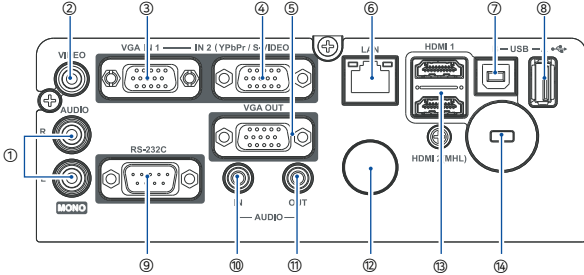

# 설치가 용이한 HLD 초단초점 프로젝터

### 후면단자

①오디오 입력(컴포트) ②비디오 입력(컴포트) ③RGB 입력 1 ④RGB 입력 2(YpBPr/S-Video)  
⑤RGB 출력 ⑥RJ 45 ⑦USB(B) 입력 ⑧USB(A) 입력 ⑨RS-232C ⑩오디오 입력  
⑪오디오 출력 ⑫리모컨 수신부 ⑬HDMI 입력 1/HDMI 입력 2(MHL) ⑭ Kensington락