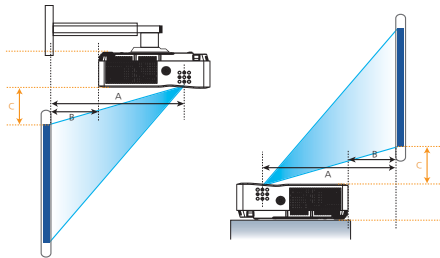

설치가 용이한 HLD 초단초점 프로젝터

UT47WL UT45UL

4,700 lm WXGA 3,000,000 :1

4,500 lm WUXGA 3,000,000 :1

후면단자

투사거리

16:10 (mm)		70 inch	80 inch	100 inch	110 inch	130 inch
투사거리 (A)	최대	410	468	585	643	759
	최소	432	493	615	676	799
기기거리 (B)	최대	80	138	255	313	429
	최소	101	163	285	346	469
수직오프셋 (C)	최대	128	155	208	235	288
	최소	184	219	289	324	393

16:9 (mm)		70 inch	80 inch	100 inch	110 inch	130 inch
투사거리 (A)	최대	413	473	592	652	772
	최소	435	498	624	687	813
기기거리 (B)	최대	83	143	262	322	442
	최소	105	168	294	357	483
수직오프셋 (C)	최대	181	216	284	319	388
	최소	234	275	359	401	485

제품규격

모델명	UT47WL	UT45UL
패널 시스템	0.76" 3LCD	
광원	HLD Laser	
밝기	4,700 lumens	4,500 lumens
명암비	3,000,000:1	
해상도	WXGA, 1,280x800	WUXGA, 1,920x1,200
화면비	16:10 (4:3 호환)	
광원 수명	20,000 시간 / 30,000 시간 (ECO)	
렌즈	렌즈	1.78~1.83(f=4.92~5.18mm)
	투사비율	0.27~0.29 : 1
	투사거리	0.504~0.853m
	키스톤	수직 ±5° 수평 ±5°, 코너, 곡선보정
	렌즈쉬프트	수직 ±3° 수평 ±2° (수동)
줌/포커스	디지털줌, 수동 1.05x / 수동 포커스	
화면사이즈	70~130"	
입력단자(Input)	2 X 15-pin D-sub 2 X HDMI (HDMI2 MHL 지원) 1 X Stereo mini jack 3 X RCA	
출력단자(Output)	1 X 15-pin Mini D-sub 1 X Stereo mini jack	
컨트롤/서비스 단자	1 X D-sub 9pin(RS232C) 1 X RJ-45 1 X USB(A) 1 X USB(B)	
랜 제어	크레스트론 룸 뷰 지원	
입력 신호	VGA, SVGA, XGA, QVGA, SXGA, SXGA+, UXGA, WUXGA, WSXGA+, MAC	
비디오 포맷	NTSC, NTSC4.43, PAL, SECAM, PAL-M, PAL-N 480i/p, 576i/p, 720p, 1080i/p	
작동 온도	0~40°C	
스피커	10W X2	
팬 소음	37.5dB(Normal)	
정격 전압	AC 100~240V, 50/60Hz	
소비 전력	450W(Normal) / <0.5W(Stand-by)	
규격	(W)449 x (D)425 x (H)153 mm	
무게	11kg	

벽면마운트키트

크기