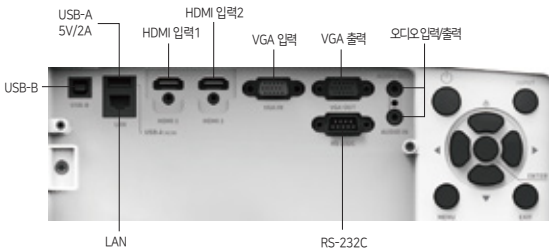

UT52UL Series 단자 옵션

투사거리별화면크기 UT52WL/UT52UL

스크린사이즈(16:10)	화면높이	화면너비	투사거리(A)	기기거리(B)	수직오프셋(C)
80인치	1,077	1,723	410	-18	135
85인치	1,144	1,831	433	5	147
90인치	1,212	1,939	456	28	159
100인치	1,346	2,154	501	73	182
110인치	1,481	2,369	546	118	206
120인치	1,615	2,585	592	164	230