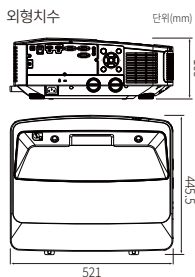

## UT52UL Series 단자 옵션

투사거리별화면크기 UT52WL/UT52UL

스크린사이즈(16:10)	화면높이	화면너비	투사거리(A)	기기거리(B)	수직오프셋(C)
80인치	1,077	1,723	410	-18	135
85인치	1,144	1,831	433	5	147
90인치	1,212	1,939	456	28	159
100인치	1,346	2,154	501	73	182
110인치	1,481	2,369	546	118	206
120인치	1,615	2,585	592	164	230