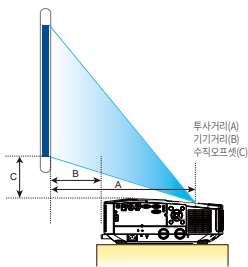

UT52UL Series 단자 옵션

투사거리별화면크기 UT52WL/UT52UL

스크린사이즈(16:10)	화면높이	화면너비	투사거리(A)	기기거리(B)	수직오프셋(C)
80인치	1,077	1,723	410	-18	135
85인치	1,144	1,831	433	5	147
90인치	1,212	1,939	456	28	159
100인치	1,346	2,154	501	73	182
110인치	1,481	2,369	546	118	206
120인치	1,615	2,585	592	164	230